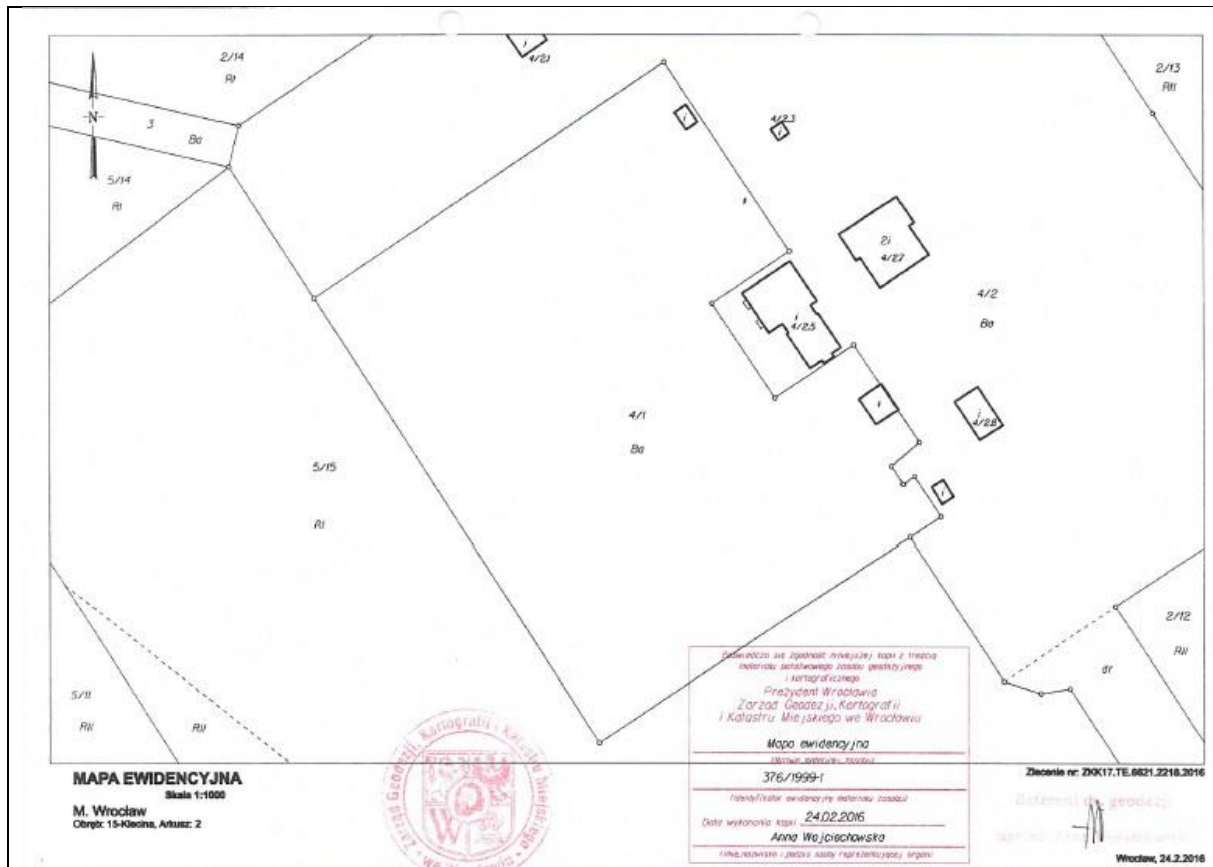

Ogłoszenie o sprzedaży (PDF)

Działka niezabudowana, obręb Klecina, gmina M. Wrocław,

Działka na sprzedaż / dzierżawa o powierzchni: 1,1493 ha,

Informacje o ofercie

Cena	Do negocjacji
Rodzaj działki	Tereny przemysłowe
Dojazd	Droga o nawierzchni asfaltowej
Kształt	Wielokątny nieregularny
Wygląd	Niezabudowana
Media	Brak
Opis dodatkowy	Działka nr: 4/1 ma kształt wielokątny nieregularny. Teren działki jest ogrodzony, bez zmian rzędnych niwelety. Najbliższe otoczenie nieruchomości stanowią tereny wykorzystywane rolniczo, a w nieco dalszym sąsiedztwie zlokalizowane są tereny mieszkaniowe, usługowe i produkcyjne.