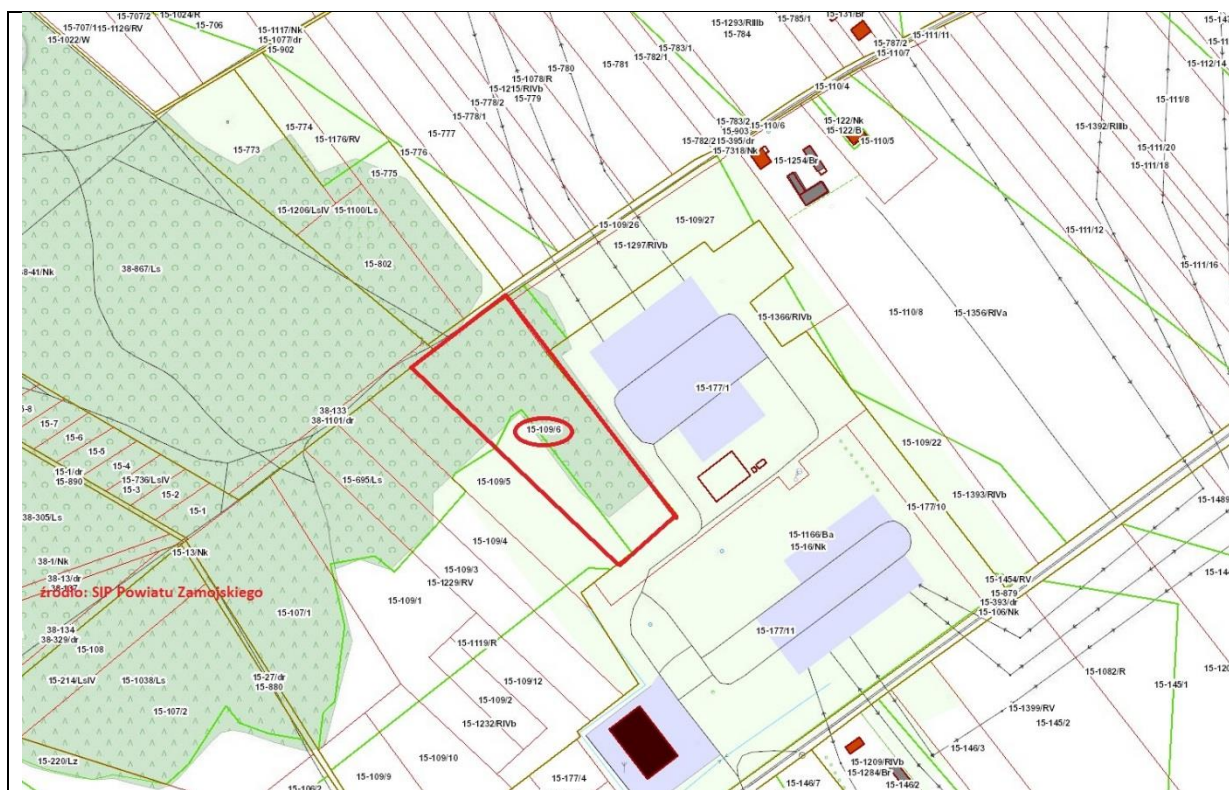

Działka niezabudowana, obręb Płoskie, gmina Zamość,

Powierzchnia do wydzierżawienia o powierzchni: 1,26 ha,

Informacje o ofercie

Cena	Do negocjacji
Opis użytków	Lasy, grunty orne
Dojazd	Droga gruntowa
Kształt	Trapez nieregularny
Wygląd	Pusta
Media	Brak
Opis dodatkowy	Działka nr: 109/6 ma kształt trapezu nieregularny. Teren działki jest nie ogrodzony, bez zmian rzędnych niwelety. Otoczenie nieruchomości stanowią tereny rolne, działki sąsiednie niezabudowane, zadrzewione, w dalszej odległości pojedyncze nieruchomości z zabudową.