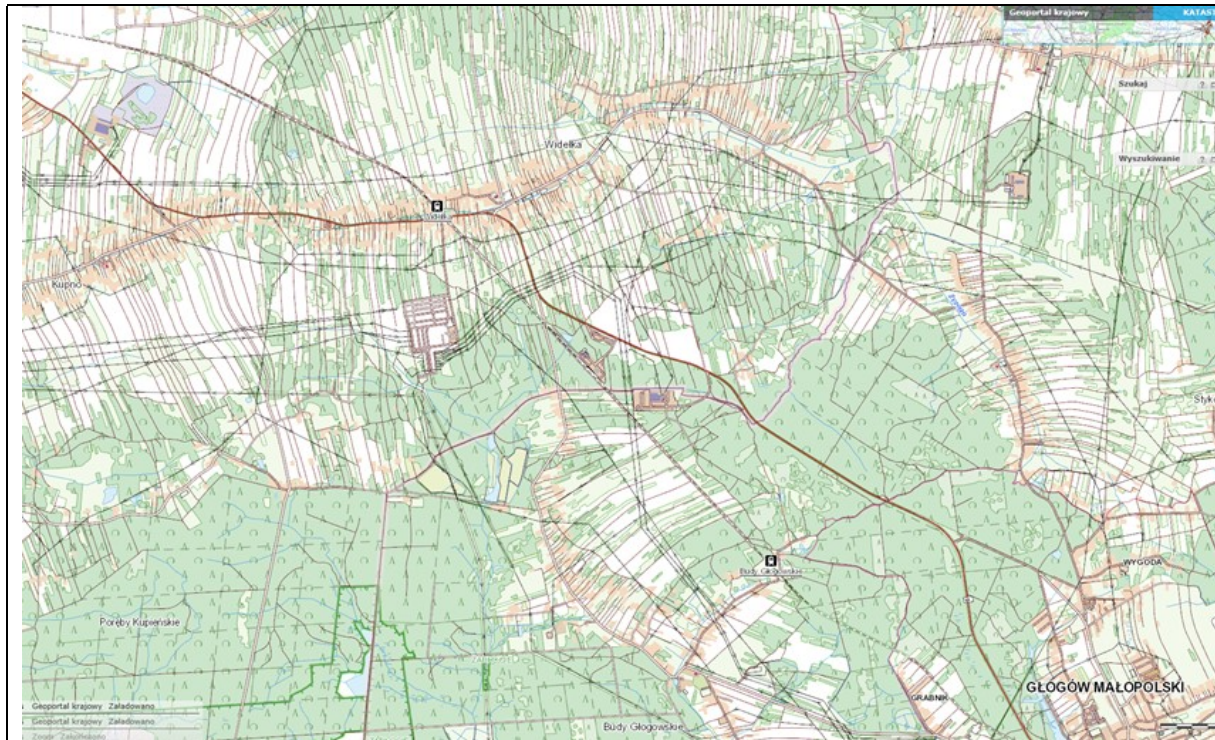

## Działki niezabudowane, Widelka 873, 36-145 Widelka, gm. Kolbuszowa

Teren do wydzierżawienia

### Informacje o ofercie

Cena	Do negocjacji
Opis użytków	Łąki, nieużytki, tereny zadrzewione i zakrzewione
Dojazd	brak
Kształt	Wielobok, nieregularny
Wygląd	Pusta
Media	Brak
Opis dodatkowy	Części działek mają kształt nieregularnego wieloboku. Teren działki nie jest ogrodzony, bez zmian rzędnych niwelety. Otoczenie nieruchomości stanowią tereny rolne i leśne, działki sąsiednie niezabudowane, zadrzewione. Sąsiedztwo stacji najwyższych napięć.